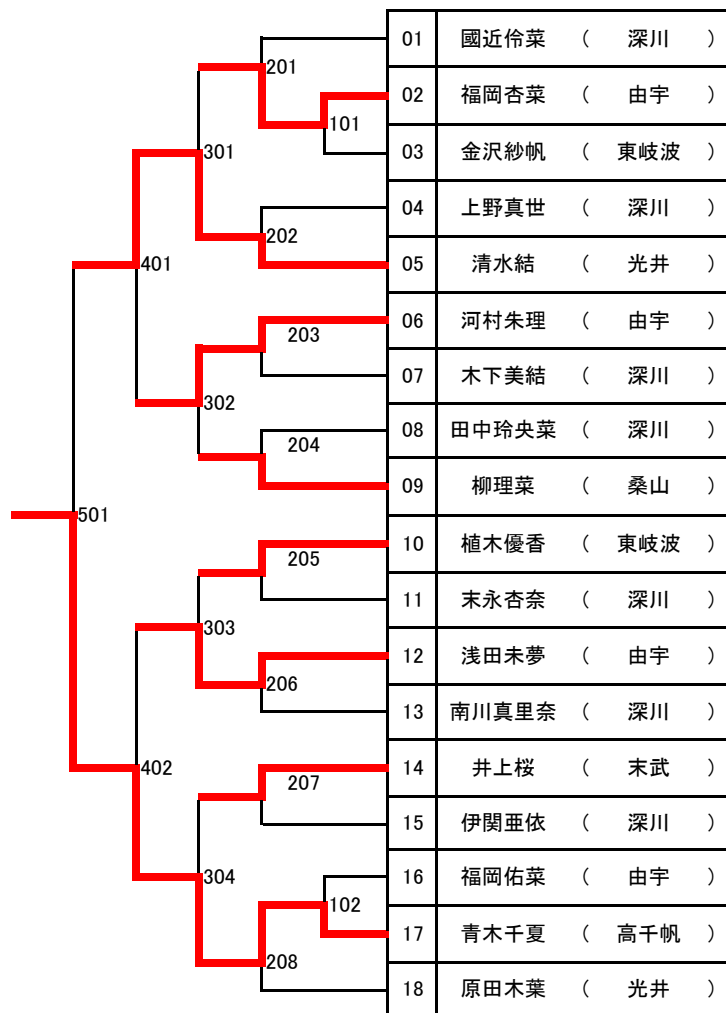

◎女子ダブルス

01	寺脇愛 隅田知里 ( 末武 )
02	BYE ( )
03	岩本真歩 村田桃香 ( 川上 )
04	小田桃恵葵 藤永伊楓世 ( 徳地 )
05	河野有花 佐伯安莉沙 ( 島田 )
06	<del>広田柚紀 水上葉月 ( 川上 )</del>
07	吉山優香 蜂谷加奈子 ( 小郡 )
08	廣川陽実 伊藤優夏 ( 桑山 )
09	田中優衣 木本優希子 ( 白石 )
10	須賀仁美 有方未来 ( 鴻南 )
11	角珠喜 正上佳歩 ( 白石 )
12	武野美優 大塚茜 ( 小野田 )
13	池田琴美 山根有生 ( 桑山 )
14	浦崎有希 嘉手納茉里 ( 右田 )
15	木橋美空 兒玉莉英 ( 東岐波 )
16	工藤理子 徳永沙也 ( 川上 )
17	櫻井幸 佐伯杏子 ( 島田 )
18	桶島ひかる 森脇彩乃 ( 小郡 )

201	岩本真歩 村田桃香 ( 川上 )
102	櫻井幸 佐伯杏子 ( 島田 )
202	河野有花 佐伯安莉沙 ( 島田 )
203	BYE ( )
204	田中優衣 木本優希子 ( 白石 )
205	須賀仁美 有方未来 ( 鴻南 )
206	武野美優 大塚茜 ( 小野田 )
207	木橋美空 兒玉莉英 ( 東岐波 )
101	BYE ( )
208	工藤理子 徳永沙也 ( 川上 )

402	池田琴美 山根有生 ( 桑山 )
301	小田桃恵葵 藤永伊楓世 ( 徳地 )
302	吉山優香 蜂谷加奈子 ( 小郡 )

303	角珠喜 正上佳歩 ( 白石 )
304	桶島ひかる 森脇彩乃 ( 小郡 )
401	寺脇愛 隅田知里 ( 末武 )

◎女子SA級

◎女子A級

		01	山中玲奈 (川上)
	201	02	上村友梨亜 (東岐波)
	101	03	吉岡葉月 (むつみ)
	301	04	笹村愛実 (秋芳南)
	102	05	BYE ( )
	202	06	橋本真衣 (島田)
401		07	山田千葵 (徳地)
	203	08	吉田遥華 (川上)
	103	09	末廣愛海 (高千帆)
	302	10	田尾友記子 (川上)
	104	11	末成紗乃 (むつみ)
	204	12	桑原千佳 (桑山)
501		13	河野幸子 (高千帆)
	205	14	小川楓花 (むつみ)
	105	15	大田美優 (川上)
	303	16	厚東美結 (徳地)
	106	17	藤岡佑己采 (むつみ)
	206	18	中島咲希 (東岐波)
402		19	西山雪月花 (末武)
	207	20	BYE ( )
	107	21	藤本七海 (川上)
	304	22	川辺葉音 (川上)
	108	23	藤本帆香 (桑山)
	208	24	大田莉子 (むつみ)