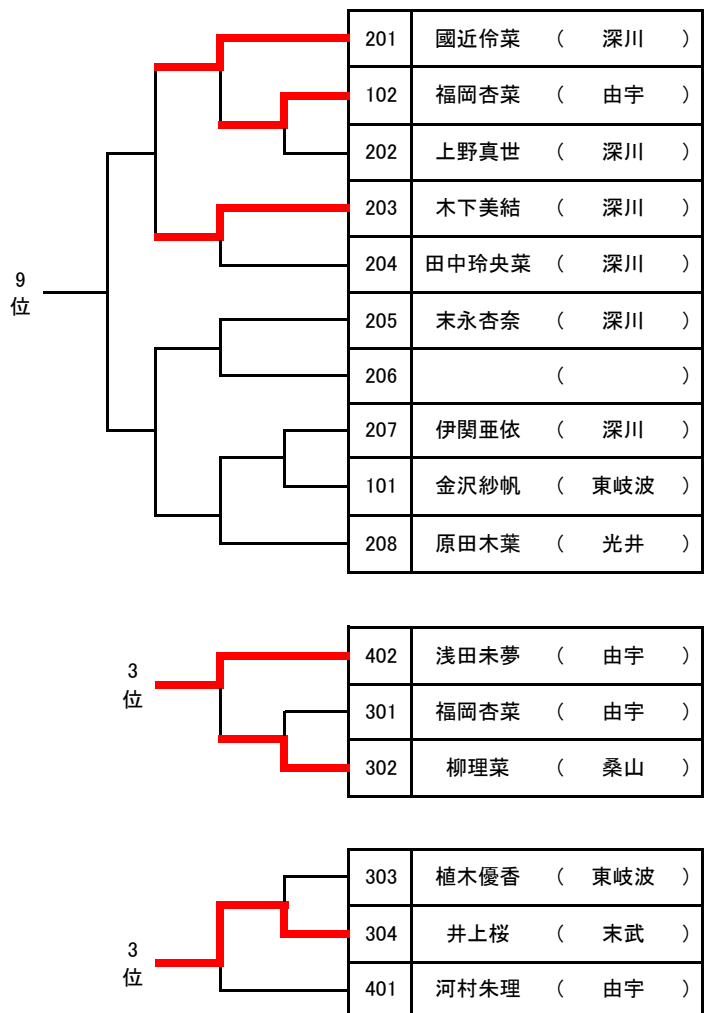

◎女子ダブルス

01	寺脇愛 隅田知里 ( 末武 )
02	BYE ( )
03	岩本真歩 村田桃香 ( 川上 )
04	小田桃恵葵 藤永伊楓世 ( 徳地 )
05	河野有花 佐伯安莉沙 ( 島田 )
06	<del>広田柚紀 水上葉月 ( 川上 )</del>
07	吉山優香 蜂谷加奈子 ( 小郡 )
08	廣川陽実 伊藤優夏 ( 桑山 )
09	田中優衣 木本優希子 ( 白石 )
10	須賀仁美 有方未来 ( 鴻南 )
11	角珠喜 正上佳歩 ( 白石 )
12	武野美優 大塚茜 ( 小野田 )
13	池田琴美 山根有生 ( 桑山 )
14	浦崎有希 嘉手納茉里 ( 右田 )
15	木橋美空 兒玉莉英 ( 東岐波 )
16	工藤理子 徳永沙也 ( 川上 )
17	櫻井幸 佐伯杏子 ( 島田 )
18	桶島ひかる 森脇彩乃 ( 小郡 )

201	岩本真歩 村田桃香 ( 川上 )
102	櫻井幸 佐伯杏子 ( 島田 )
202	河野有花 佐伯安莉沙 ( 島田 )
203	BYE ( )
204	田中優衣 木本優希子 ( 白石 )
205	須賀仁美 有方未来 ( 鴻南 )
206	武野美優 大塚茜 ( 小野田 )
207	木橋美空 兒玉莉英 ( 東岐波 )
101	BYE ( )
208	工藤理子 徳永沙也 ( 川上 )

402	池田琴美 山根有生 ( 桑山 )
301	小田桃恵葵 藤永伊楓世 ( 徳地 )
302	吉山優香 蜂谷加奈子 ( 小郡 )

303	角珠喜 正上佳歩 ( 白石 )
304	桶島ひかる 森脇彩乃 ( 小郡 )
401	寺脇愛 隅田知里 ( 末武 )

◎女子SA級

◎女子A級

		01	山中玲奈 (川上)
	201	02	上村友梨亜 (東岐波)
	101	03	吉岡葉月 (むつみ)
	301	04	笹村愛実 (秋芳南)
	102	05	BYE ( )
	202	06	橋本真衣 (島田)
401		07	山田千葵 (徳地)
	203	08	吉田遥華 (川上)
	103	09	末廣愛海 (高千帆)
	302	10	田尾友記子 (川上)
	104	11	末成紗乃 (むつみ)
	204	12	桑原千佳 (桑山)
501		13	河野幸子 (高千帆)
	205	14	小川楓花 (むつみ)
	105	15	大田美優 (川上)
	303	16	厚東美結 (徳地)
	106	17	藤岡佑己采 (むつみ)
	206	18	中島咲希 (東岐波)
402		19	西山雪月花 (末武)
	207	20	BYE ( )
	107	21	藤本七海 (川上)
	304	22	川辺葉音 (川上)
	108	23	藤本帆香 (桑山)
	208	24	大田莉子 (むつみ)