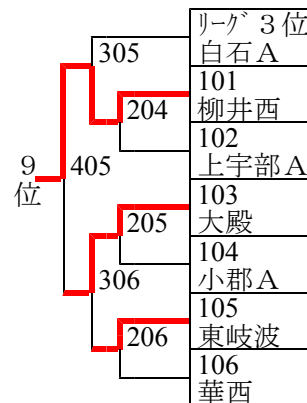

◎A級団体 本戦

2, 3回戦敗者

1回戦敗者

1 3位

	204	205	206
204 上宇部A		3	3
205 小郡A	1		3
206 華西	1	1	

◎ 中学団体本戦

2 回戦敗者

3, 4 回戦敗者

1 回戦敗者

	101	102	103	104
101 小郡 C ⑤	/	3	3	3
102 小郡 D ④	1	/	3	0
103 宮野 B ④	1	1	/	0
104 山の田	1	3	3	/

1年男子

1	則安 聡至	津室 陸	磯部 駿介	
	華陽 鴻南		国府	
2	竹市 龍真	川津 壮太	吉田 優太	
	華西 山の田		小郡	
3	山田 陽博	原田 礼也	徳永 弘毅	
	鴻南 大内		白石	
4	井上 貴義	新保 綱基	椎木 駿	
	大内 鴻南		華西	
5	林 大輔	坂井 佳輔	竹澤 尚希	
	桑山 小郡		華西	
6	山本 拓馬	活田 教行	亀崎 智也	
	徳地 華陽		白石	
7	関谷 優輝	久田 将斗	末廣 真弥	
	白石 大内		桑山	
8	木地 航大	中川 晴紀	河村 健杜	
	厚保 小郡		国府	
9	岩本 翔希	原田 恭成	堀尾 貴大	
	伊佐 華西		大内	
10	山本 大翔	古田 尚樹	中村 飛陽	
	小郡 国府		桑山	
11	藤川 幸樹	山本祥太郎	川田 暁文	
	桑山 華西		鴻南	
12	近藤 想也	岡本悠太郎	秋吉 健一	
	東岐波 白石		大内	
13	藤本 拓海	林 章瑛	安松 泰輝	
	山の田 鴻南		華西	
14	高津 大翔	田中 優介	福重 修吾	
	大殿 小郡		厚保	
15	大枝 裕	石崎 亮太	秦 聖陽	
	宮野 華陽		鴻南	
16	池田 拓武	松村 陸叶	齋藤 一暉	
	国府 山の田		大内	
17	下田 銀河	金子 佳樹	眞田 優大	
	華陽 小郡		白石	
18	梅本 伸哉	岡本 蓮	片寄 輝	
	鴻南 国府		大内	
19	香月 春斗	貞政 直輝	藤村 太陽	
	華西 桑山		伊佐	
20	山本 優士	新谷 瑠都	橋岡 伶弥	
	国府 小郡		華陽	
21	國司耕太郎	阿川 陽	横瀬 莉樹	
	白石 鴻南		華西	
22	石永 拓海	本田 雄大	岩永 忠直	
	徳地 国府		大内	
23	田中 大己	柳 直樹	右田 翔	
	伊佐 桑山		小郡	
24	小笠原悠斗	高津 祥	原野 蓮	
	鴻南 白石		大内	
25	佐古 陸人	米本 匠吾	小川 凌平	
	東岐波 大内		国府	
26	重村 健人	秋山 優也	林 龍志	
	小郡 山の田		華西	
27	有富 直家	小田 博士	進藤健太郎	
	華陽 鴻南		白石	
28	米本 壮汰	西本 隆大	溝部 和樹	
	大内 小郡		桑山	
29	伊藤 拓海	篠原 文馬	田村 大樹	
	白石 鴻南		華西	
30	橋本 尚幸	松村 風汰	山本 圭哉	
	小郡 桑山		大内	
31	生中 勝陽	舞田 敦	志摩 蒼介	
	華陽 小郡		鴻南	
32	中嶋 直	青柳 智也	山口 琉士	
	厚保 国府		山の田	
33	倉増 嵩馬	末廣 政哉	長田 昂	
	山の田 桑山		鴻南	
34	栢原 日向	中西 倭都	古味 弓快	
	華西 大内		白石	
35	浅井 椋	成定 泰祐	柴田 皓史	
	大内 華西		山の田	
36	國澤真羽人	柳井 秀之	河村 航太	
	国府 小郡		華陽	
37	田中 克樹	堀 大介	村田伸之輔	
	桑山 厚保		鴻南	