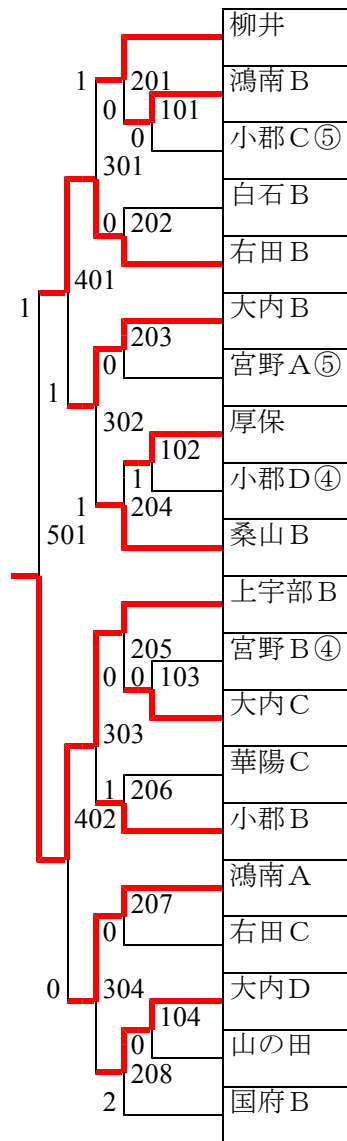

◎A級団体 本戦

2, 3回戦敗者

1回戦敗者

1 3位

	204	205	206
204 上宇部A		3	3
205 小郡A	1		3
206 華西	1	1	

◎ 中学団体本戦

2 回戦敗者

3, 4 回戦敗者

1 回戦敗者

	101	102	103	104
101 小郡 C ⑤	/	3	3	3
102 小郡 D ④	1	/	3	0
103 宮野 B ④	1	1	/	0
104 山の田	1	3	3	/

1年男子

1	則安 聡至	津室 陸	磯部 駿介	
	華陽 鴻南		国府	
2	竹市 龍真	川津 壮太	吉田 優太	
	華西 山の田		小郡	
3	山田 陽博	原田 礼也	徳永 弘毅	
	鴻南 大内		白石	
4	井上 貴義	新保 綱基	椎木 駿	
	大内 鴻南		華西	
5	林 大輔	坂井 佳輔	竹澤 尚希	
	桑山 小郡		華西	
6	山本 拓馬	活田 教行	亀崎 智也	
	徳地 華陽		白石	
7	関谷 優輝	久田 将斗	末廣 真弥	
	白石 大内		桑山	
8	木地 航大	中川 晴紀	河村 健杜	
	厚保 小郡		国府	
9	岩本 翔希	原田 恭成	堀尾 貴大	
	伊佐 華西		大内	
10	山本 大翔	古田 尚樹	中村 飛陽	
	小郡 国府		桑山	
11	藤川 幸樹	山本祥太郎	川田 暁文	
	桑山 華西		鴻南	
12	近藤 想也	岡本悠太郎	秋吉 健一	
	東岐波 白石		大内	
13	藤本 拓海	林 章瑛	安松 泰輝	
	山の田 鴻南		華西	
14	高津 大翔	田中 優介	福重 修吾	
	大殿 小郡		厚保	
15	大枝 裕	石崎 亮太	秦 聖陽	
	宮野 華陽		鴻南	
16	池田 拓武	松村 陸叶	齋藤 一暉	
	国府 山の田		大内	
17	下田 銀河	金子 佳樹	眞田 優大	
	華陽 小郡		白石	
18	梅本 伸哉	岡本 蓮	片寄 輝	
	鴻南 国府		大内	
19	香月 春斗	貞政 直輝	藤村 太陽	
	華西 桑山		伊佐	
20	山本 優士	新谷 瑠都	橋岡 伶弥	
	国府 小郡		華陽	
21	國司耕太郎	阿川 陽	横瀬 莉樹	
	白石 鴻南		華西	
22	石永 拓海	本田 雄大	岩永 忠直	
	徳地 国府		大内	
23	田中 大己	柳 直樹	右田 翔	
	伊佐 桑山		小郡	
24	小笠原悠斗	高津 祥	原野 蓮	
	鴻南 白石		大内	
25	佐古 陸人	米本 匠吾	小川 凌平	
	東岐波 大内		国府	
26	重村 健人	秋山 優也	林 龍志	
	小郡 山の田		華西	
27	有富 直家	小田 博士	進藤健太郎	
	華陽 鴻南		白石	
28	米本 壮汰	西本 隆大	溝部 和樹	
	大内 小郡		桑山	
29	伊藤 拓海	篠原 文馬	田村 大樹	
	白石 鴻南		華西	
30	橋本 尚幸	松村 風汰	山本 圭哉	
	小郡 桑山		大内	
31	生中 勝陽	舞田 敦	志摩 蒼介	
	華陽 小郡		鴻南	
32	中嶋 直	青柳 智也	山口 琉士	
	厚保 国府		山の田	
33	倉増 嵩馬	末廣 政哉	長田 昂	
	山の田 桑山		鴻南	
34	栢原 日向	中西 倭都	古味 弓快	
	華西 大内		白石	
35	浅井 椋	成定 泰祐	柴田 皓史	
	大内 華西		山の田	
36	國澤真羽人	柳井 秀之	河村 航太	
	国府 小郡		華陽	
37	田中 克樹	堀 大介	村田伸之輔	
	桑山 厚保		鴻南	