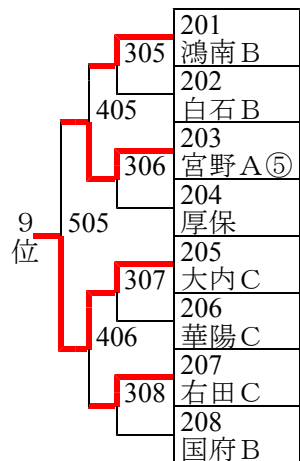

◎A級団体 本戦

2, 3回戦敗者

1回戦敗者

1 3位

	204	205	206
204 上宇部A		3	3
205 小郡A	1		3
206 華西	1	1	

◎ 中学団体本戦

2 回戦敗者

3, 4 回戦敗者

1 回戦敗者

	101	102	103	104
101 小郡 C ⑤	/	3	3	3
102 小郡 D ④	1	/	3	0
103 宮野 B ④	1	1	/	0
104 山の田	1	3	3	/

1年男子

1	則安 聡至	津室 陸	磯部 駿介	
	華陽 鴻南		国府	
2	竹市 龍真	川津 壮太	吉田 優太	
	華西 山の田		小郡	
3	山田 陽博	原田 礼也	徳永 弘毅	
	鴻南 大内		白石	
4	井上 貴義	新保 綱基	椎木 駿	
	大内 鴻南		華西	
5	林 大輔	坂井 佳輔	竹澤 尚希	
	桑山 小郡		華西	
6	山本 拓馬	活田 教行	亀崎 智也	
	徳地 華陽		白石	
7	関谷 優輝	久田 将斗	末廣 真弥	
	白石 大内		桑山	
8	木地 航大	中川 晴紀	河村 健杜	
	厚保 小郡		国府	
9	岩本 翔希	原田 恭成	堀尾 貴大	
	伊佐 華西		大内	
10	山本 大翔	古田 尚樹	中村 飛陽	
	小郡 国府		桑山	
11	藤川 幸樹	山本祥太郎	川田 暁文	
	桑山 華西		鴻南	
12	近藤 想也	岡本悠太郎	秋吉 健一	
	東岐波 白石		大内	
13	藤本 拓海	林 章瑛	安松 泰輝	
	山の田 鴻南		華西	
14	高津 大翔	田中 優介	福重 修吾	
	大殿 小郡		厚保	
15	大枝 裕	石崎 亮太	秦 聖陽	
	宮野 華陽		鴻南	
16	池田 拓武	松村 陸叶	齋藤 一暉	
	国府 山の田		大内	
17	下田 銀河	金子 佳樹	眞田 優大	
	華陽 小郡		白石	
18	梅本 伸哉	岡本 蓮	片寄 輝	
	鴻南 国府		大内	
19	香月 春斗	貞政 直輝	藤村 太陽	
	華西 桑山		伊佐	
20	山本 優士	新谷 瑠都	橋岡 伶弥	
	国府 小郡		華陽	
21	國司耕太郎	阿川 陽	横瀬 莉樹	
	白石 鴻南		華西	
22	石永 拓海	本田 雄大	岩永 忠直	
	徳地 国府		大内	
23	田中 大己	柳 直樹	右田 翔	
	伊佐 桑山		小郡	
24	小笠原悠斗	高津 祥	原野 蓮	
	鴻南 白石		大内	
25	佐古 陸人	米本 匠吾	小川 凌平	
	東岐波 大内		国府	
26	重村 健人	秋山 優也	林 龍志	
	小郡 山の田		華西	
27	有富 直家	小田 博士	進藤健太郎	
	華陽 鴻南		白石	
28	米本 壮汰	西本 隆大	溝部 和樹	
	大内 小郡		桑山	
29	伊藤 拓海	篠原 文馬	田村 大樹	
	白石 鴻南		華西	
30	橋本 尚幸	松村 風汰	山本 圭哉	
	小郡 桑山		大内	
31	生中 勝陽	舞田 敦	志摩 蒼介	
	華陽 小郡		鴻南	
32	中嶋 直	青柳 智也	山口 琉士	
	厚保 国府		山の田	
33	倉増 嵩馬	末廣 政哉	長田 昂	
	山の田 桑山		鴻南	
34	栢原 日向	中西 倭都	古味 弓快	
	華西 大内		白石	
35	浅井 椋	成定 泰祐	柴田 皓史	
	大内 華西		山の田	
36	國澤真羽人	柳井 秀之	河村 航太	
	国府 小郡		華陽	
37	田中 克樹	堀 大介	村田伸之輔	
	桑山 厚保		鴻南	