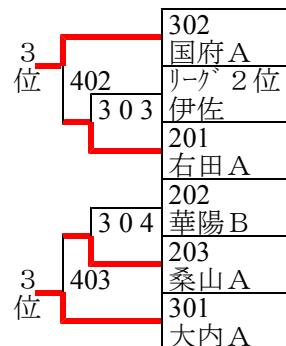

◎A級団体 本戦

2, 3回戦敗者

1回戦敗者

1 3位

	204	205	206
204 上宇部A		3	3
205 小郡A	1		3
206 華西	1	1	

◎ 中学団体本戦

2 回戦敗者

3, 4 回戦敗者

1 回戦敗者

	101	102	103	104
101 小郡 C ⑤	/	3	3	3
102 小郡 D ④	1	/	3	0
103 宮野 B ④	1	1	/	0
104 山の田	1	3	3	/

1年男子

1	則安 聡至	津室 陸	磯部 駿介	
	華陽 鴻南		国府	
2	竹市 龍真	川津 壮太	吉田 優太	
	華西 山の田		小郡	
3	山田 陽博	原田 礼也	徳永 弘毅	
	鴻南 大内		白石	
4	井上 貴義	新保 綱基	椎木 駿	
	大内 鴻南		華西	
5	林 大輔	坂井 佳輔	竹澤 尚希	
	桑山 小郡		華西	
6	山本 拓馬	活田 教行	亀崎 智也	
	徳地 華陽		白石	
7	関谷 優輝	久田 将斗	末廣 真弥	
	白石 大内		桑山	
8	木地 航大	中川 晴紀	河村 健杜	
	厚保 小郡		国府	
9	岩本 翔希	原田 恭成	堀尾 貴大	
	伊佐 華西		大内	
10	山本 大翔	古田 尚樹	中村 飛陽	
	小郡 国府		桑山	
11	藤川 幸樹	山本祥太郎	川田 暁文	
	桑山 華西		鴻南	
12	近藤 想也	岡本悠太郎	秋吉 健一	
	東岐波 白石		大内	
13	藤本 拓海	林 章瑛	安松 泰輝	
	山の田 鴻南		華西	
14	高津 大翔	田中 優介	福重 修吾	
	大殿 小郡		厚保	
15	大枝 裕	石崎 亮太	秦 聖陽	
	宮野 華陽		鴻南	
16	池田 拓武	松村 陸叶	齋藤 一暉	
	国府 山の田		大内	
17	下田 銀河	金子 佳樹	眞田 優大	
	華陽 小郡		白石	
18	梅本 伸哉	岡本 蓮	片寄 輝	
	鴻南 国府		大内	
19	香月 春斗	貞政 直輝	藤村 太陽	
	華西 桑山		伊佐	
20	山本 優士	新谷 瑠都	橋岡 伶弥	
	国府 小郡		華陽	
21	國司耕太郎	阿川 陽	横瀬 莉樹	
	白石 鴻南		華西	
22	石永 拓海	本田 雄大	岩永 忠直	
	徳地 国府		大内	
23	田中 大己	柳 直樹	右田 翔	
	伊佐 桑山		小郡	
24	小笠原悠斗	高津 祥	原野 蓮	
	鴻南 白石		大内	
25	佐古 陸人	米本 匠吾	小川 凌平	
	東岐波 大内		国府	
26	重村 健人	秋山 優也	林 龍志	
	小郡 山の田		華西	
27	有富 直家	小田 博士	進藤健太郎	
	華陽 鴻南		白石	
28	米本 壮汰	西本 隆大	溝部 和樹	
	大内 小郡		桑山	
29	伊藤 拓海	篠原 文馬	田村 大樹	
	白石 鴻南		華西	
30	橋本 尚幸	松村 風汰	山本 圭哉	
	小郡 桑山		大内	
31	生中 勝陽	舞田 敦	志摩 蒼介	
	華陽 小郡		鴻南	
32	中嶋 直	青柳 智也	山口 琉士	
	厚保 国府		山の田	
33	倉増 嵩馬	末廣 政哉	長田 昂	
	山の田 桑山		鴻南	
34	栢原 日向	中西 倭都	古味 弓快	
	華西 大内		白石	
35	浅井 椋	成定 泰祐	柴田 皓史	
	大内 華西		山の田	
36	國澤真羽人	柳井 秀之	河村 航太	
	国府 小郡		華陽	
37	田中 克樹	堀 大介	村田伸之輔	
	桑山 厚保		鴻南	