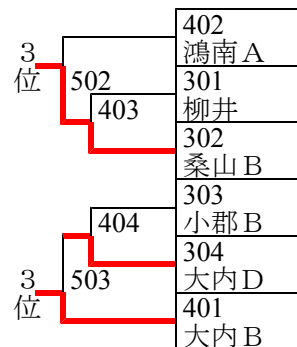

◎A級団体 本戦

2, 3回戦敗者

1回戦敗者

1 3位

	204	205	206
204 上宇部A		3	3
205 小郡A	1		3
206 華西	1	1	

◎ 中学団体本戦

2 回戦敗者

3, 4 回戦敗者

1 回戦敗者

	101	102	103	104
101 小郡 C ⑤	/	3	3	3
102 小郡 D ④	1	/	3	0
103 宮野 B ④	1	1	/	0
104 山の田	1	3	3	/

1年男子

1	則安 聡至	津室 陸	磯部 駿介	
	華陽 鴻南		国府	
2	竹市 龍真	川津 壮太	吉田 優太	
	華西 山の田		小郡	
3	山田 陽博	原田 礼也	徳永 弘毅	
	鴻南 大内		白石	
4	井上 貴義	新保 綱基	椎木 駿	
	大内 鴻南		華西	
5	林 大輔	坂井 佳輔	竹澤 尚希	
	桑山 小郡		華西	
6	山本 拓馬	活田 教行	亀崎 智也	
	徳地 華陽		白石	
7	関谷 優輝	久田 将斗	末廣 真弥	
	白石 大内		桑山	
8	木地 航大	中川 晴紀	河村 健杜	
	厚保 小郡		国府	
9	岩本 翔希	原田 恭成	堀尾 貴大	
	伊佐 華西		大内	
10	山本 大翔	古田 尚樹	中村 飛陽	
	小郡 国府		桑山	
11	藤川 幸樹	山本祥太郎	川田 暁文	
	桑山 華西		鴻南	
12	近藤 想也	岡本悠太郎	秋吉 健一	
	東岐波 白石		大内	
13	藤本 拓海	林 章瑛	安松 泰輝	
	山の田 鴻南		華西	
14	高津 大翔	田中 優介	福重 修吾	
	大殿 小郡		厚保	
15	大枝 裕	石崎 亮太	秦 聖陽	
	宮野 華陽		鴻南	
16	池田 拓武	松村 陸叶	齋藤 一暉	
	国府 山の田		大内	
17	下田 銀河	金子 佳樹	眞田 優大	
	華陽 小郡		白石	
18	梅本 伸哉	岡本 蓮	片寄 輝	
	鴻南 国府		大内	
19	香月 春斗	貞政 直輝	藤村 太陽	
	華西 桑山		伊佐	
20	山本 優士	新谷 瑠都	橋岡 伶弥	
	国府 小郡		華陽	
21	國司耕太郎	阿川 陽	横瀬 莉樹	
	白石 鴻南		華西	
22	石永 拓海	本田 雄大	岩永 忠直	
	徳地 国府		大内	
23	田中 大己	柳 直樹	右田 翔	
	伊佐 桑山		小郡	
24	小笠原悠斗	高津 祥	原野 蓮	
	鴻南 白石		大内	
25	佐古 陸人	米本 匠吾	小川 凌平	
	東岐波 大内		国府	
26	重村 健人	秋山 優也	林 龍志	
	小郡 山の田		華西	
27	有富 直家	小田 博士	進藤健太郎	
	華陽 鴻南		白石	
28	米本 壮汰	西本 隆大	溝部 和樹	
	大内 小郡		桑山	
29	伊藤 拓海	篠原 文馬	田村 大樹	
	白石 鴻南		華西	
30	橋本 尚幸	松村 風汰	山本 圭哉	
	小郡 桑山		大内	
31	生中 勝陽	舞田 敦	志摩 蒼介	
	華陽 小郡		鴻南	
32	中嶋 直	青柳 智也	山口 琉士	
	厚保 国府		山の田	
33	倉増 嵩馬	末廣 政哉	長田 昂	
	山の田 桑山		鴻南	
34	栢原 日向	中西 倭都	古味 弓快	
	華西 大内		白石	
35	浅井 椋	成定 泰祐	柴田 皓史	
	大内 華西		山の田	
36	國澤真羽人	柳井 秀之	河村 航太	
	国府 小郡		華陽	
37	田中 克樹	堀 大介	村田伸之輔	
	桑山 厚保		鴻南	