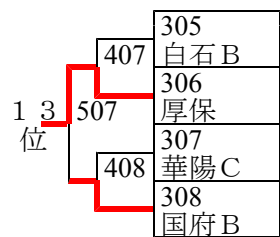

◎A級団体 本戦

2, 3回戦敗者

1回戦敗者

1 3位

	204	205	206
204 上宇部A		3	3
205 小郡A	1		3
206 華西	1	1	

◎ 中学団体本戦

2 回戦敗者

3, 4 回戦敗者