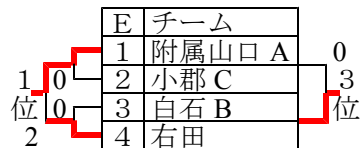

* 2度目の対戦は1度目を持ち越す